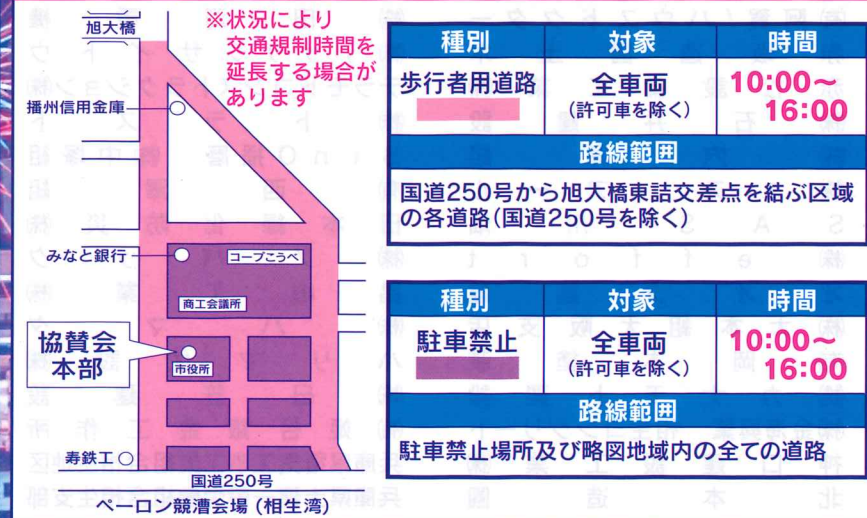

5/31(日)ペーロン祭当日の交通規制図

無料シャトルバスをご利用ください

5/31(日)はシャトルバス(相生港~ポート公園前~白龍城~IHIペーロン競漕会場)を午前9時~午後4時までの間、運行します。

【路線バスは有料です】

【JR相生駅 発車時刻】 赤字は臨時列車です

方面	時刻	方面	時刻	方面	時刻
姫路方面	21:01	上郡方面	21:07	播州赤穂方面	21:13
	21:13		21:26		21:46
	21:26		22:05		22:14
	21:34		22:28		22:56
	21:42				
21:59					

※花火大会終了後、バスの運行はありません。

相生ペーロン祭協賛会

問い合わせ先

相生市役所地域振興課
TEL.(0791) 23-7133

相生商工会議所(花火担当)
TEL.(0791) 22-1234

※30日に歩行者用道路となっている国道250号の道路中央部付近(センターライン沿い)は、緊急車両が通行しますので緊急車両通行の際は、ご協力をお願いします。